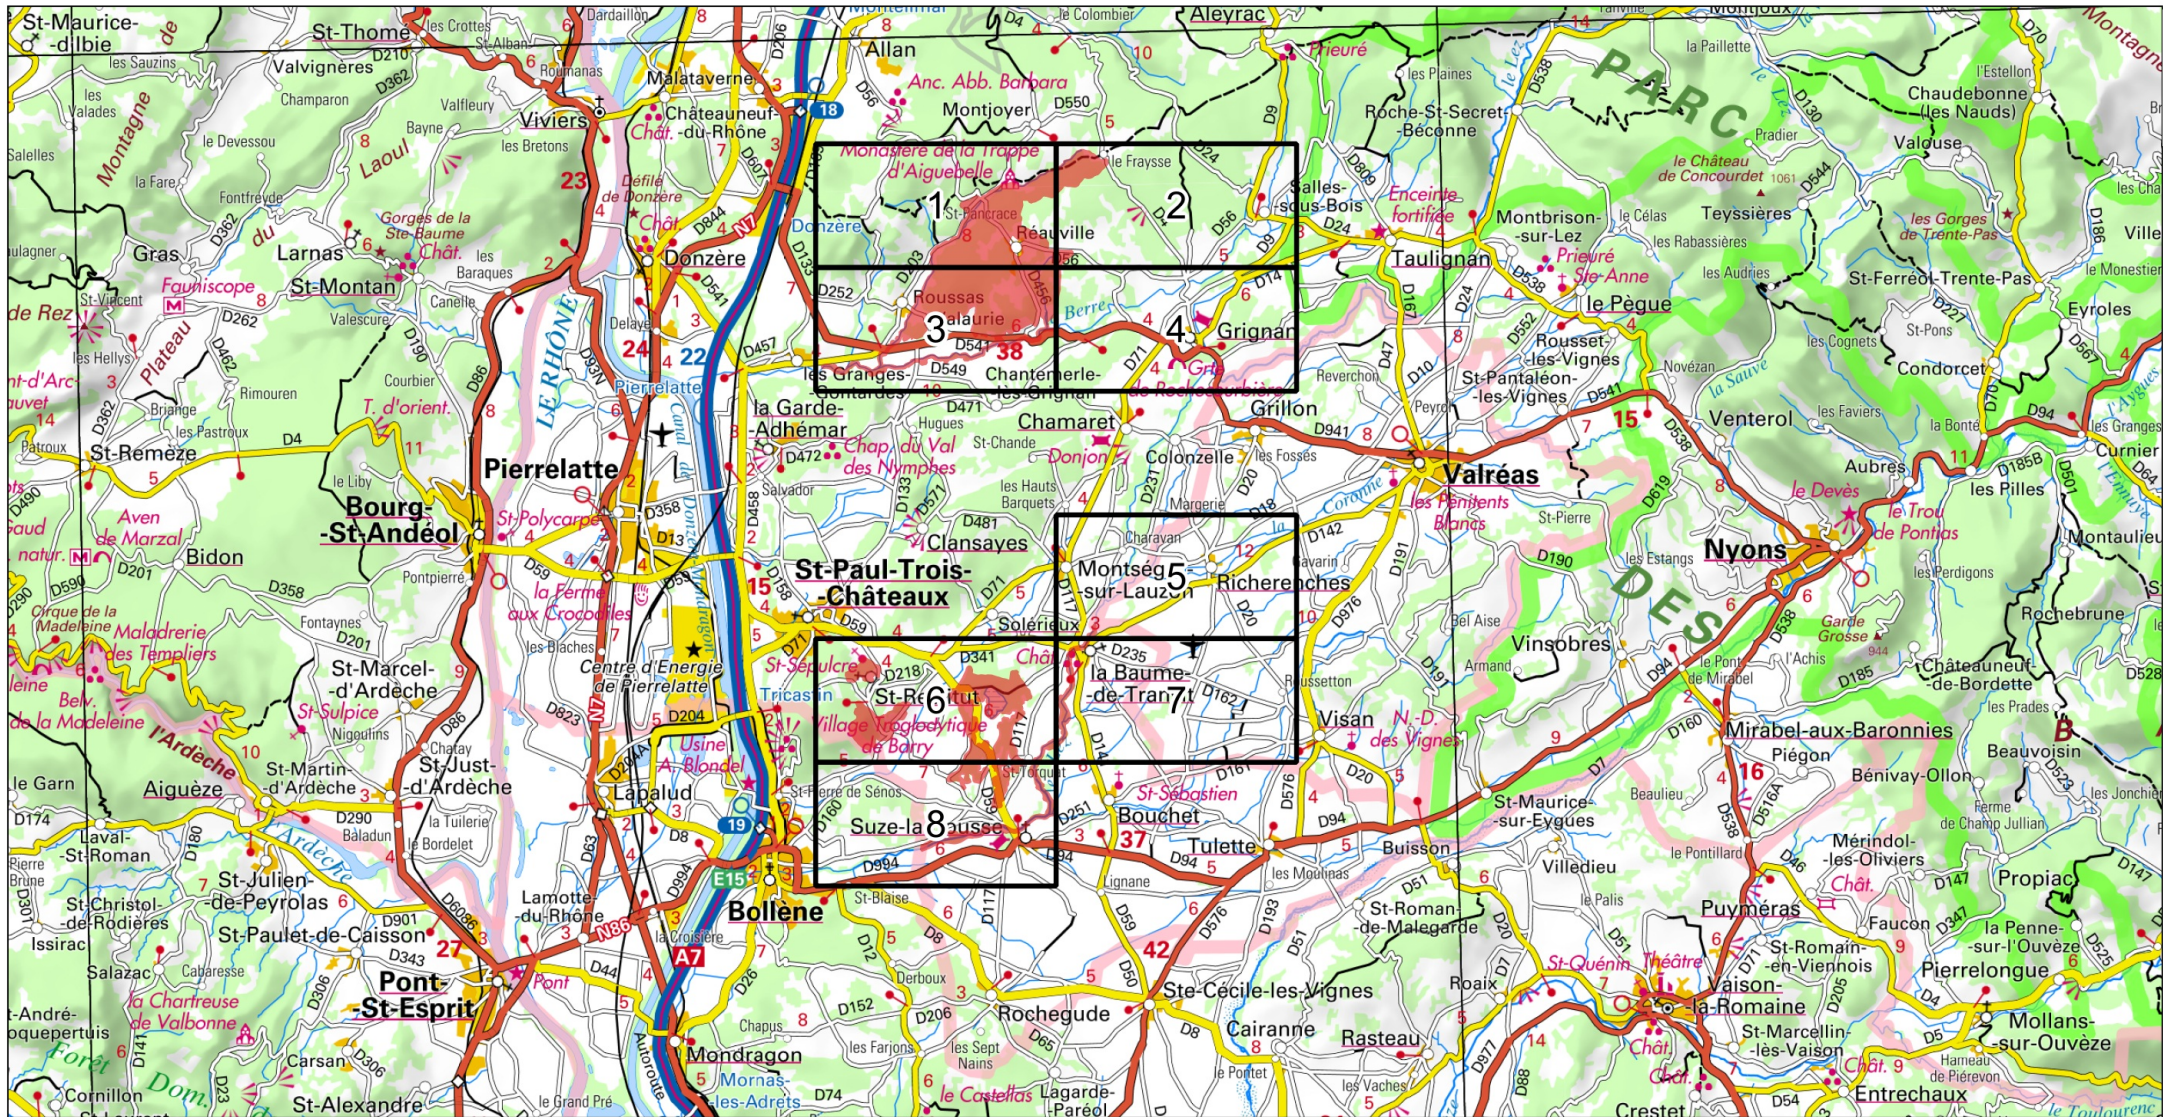

Site Natura 2000 : "SABLE DU TRICASTIN" - FR8201676

Département Drome, Région Auvergne-Rhône-Alpes

MINISTÈRE
DE LA TRANSITION
ÉCOLOGIQUE

Liberté
Égalité
Fraternité

Carte d'assemblage au 1/ 220 000ème et 8 cartes au 1/25 000ème annexées à l'arrêté de modification de la zone spéciale de conservation (ZSC)

signé le :

Zone Spéciale de Conservation (ZSC)

Fond : Scan régional IGN © - Données DREAL Auvergne-Rhône-Alpes 2021

1/220 000ème

Auteur : DREAL Auvergne-Rhône-Alpes 03-05-2021