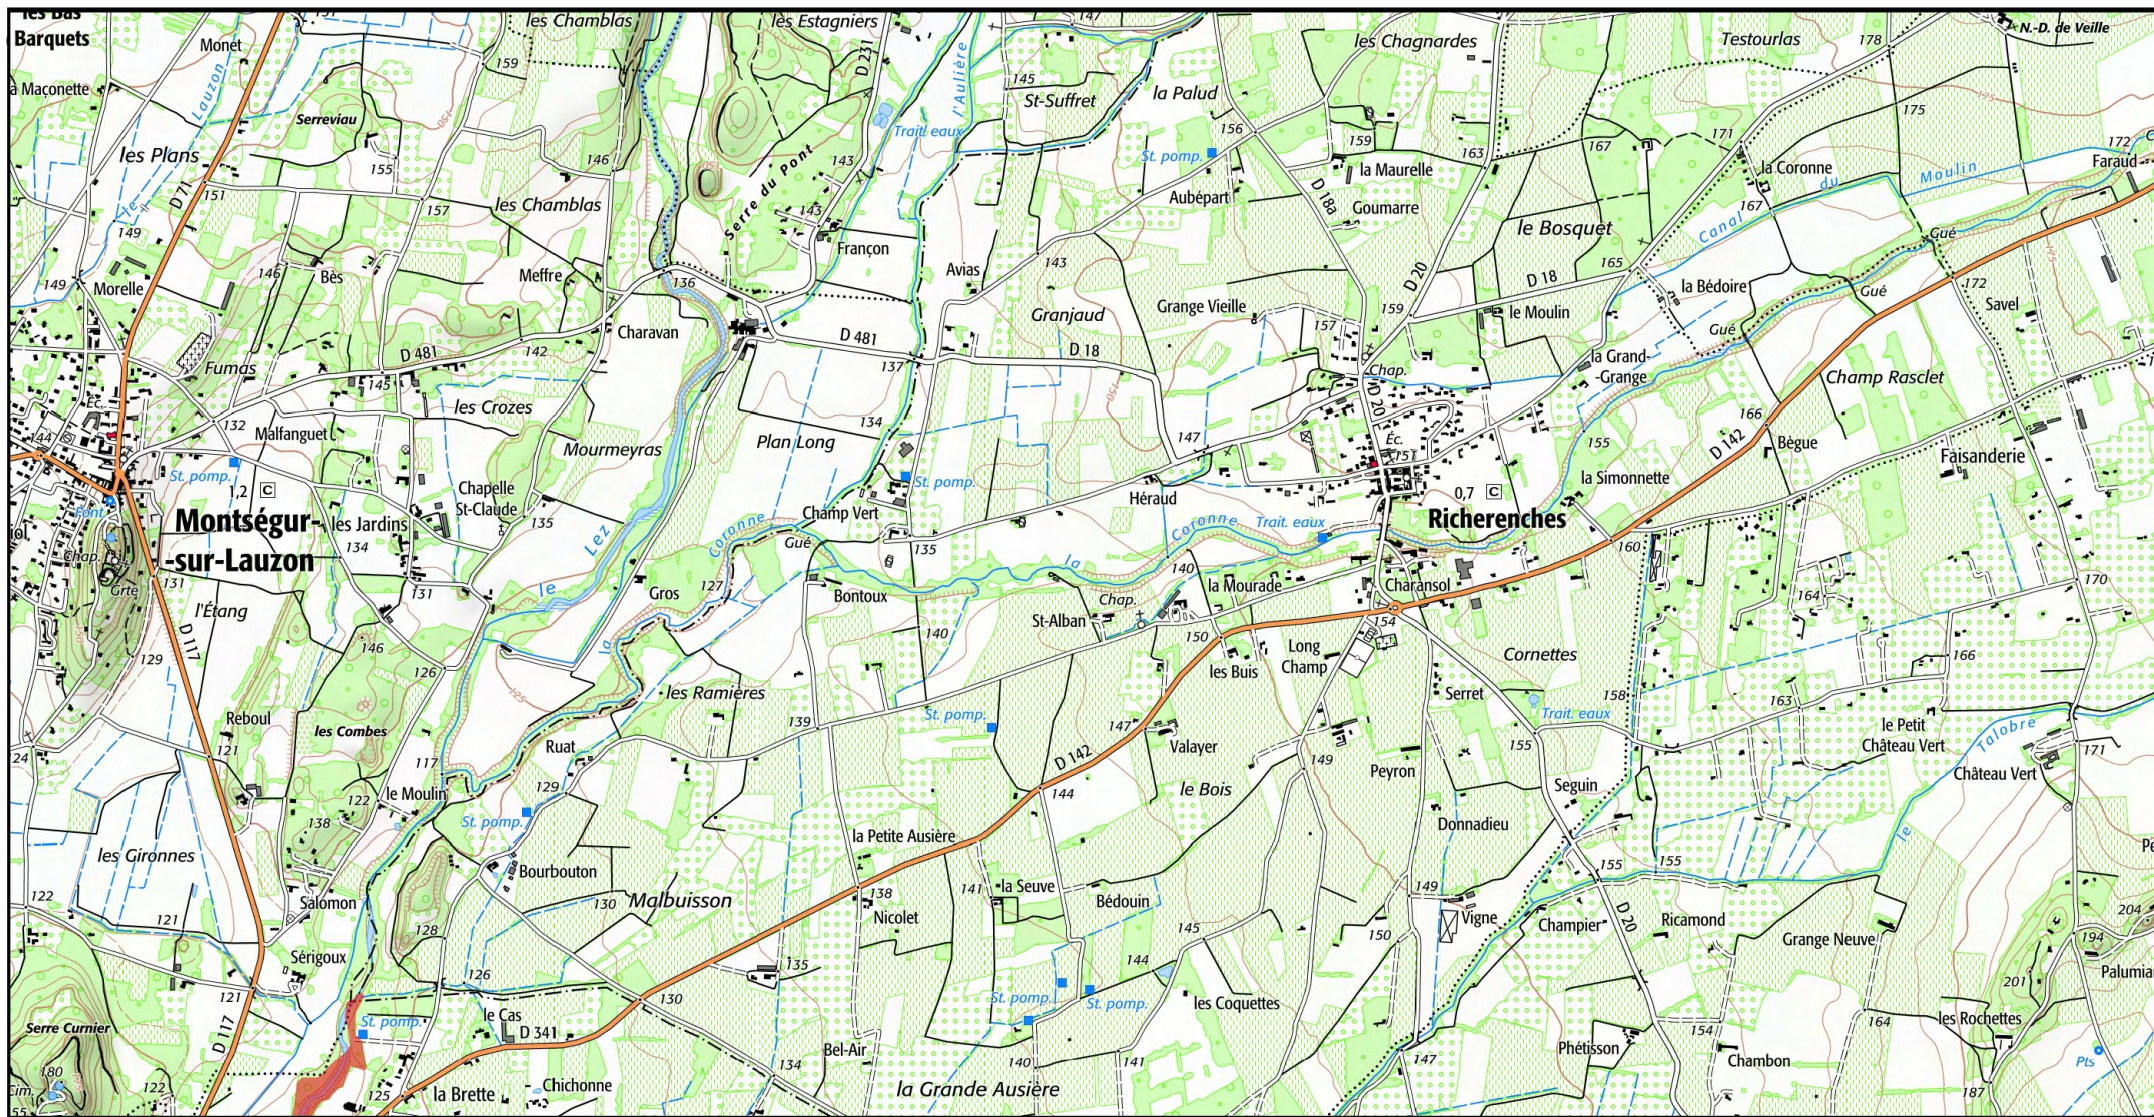

 Zone Spéciale de Conservation (ZSC)

Fond : Scan 25 IGN © - Données DREAL Auvergne-Rhône-Alpes 2021

Auteur : DREAL Auvergne-Rhône-Alpes 03-05-2021

1/25 000 ème

 Zone Spéciale de Conservation (ZSC)

0 0,5 1 km

Zone Spéciale de Conservation (ZSC)

Site Natura 2000 : "SABLE DU TRICASTIN" - FR8201676

Département Drome, Région Auvergne-Rhône-Alpes

MINISTÈRE
DE LA TRANSITION
ÉCOLOGIQUE

Carte 6/8 au 1/25 000ème annexée à l'arrêté de modification de la zone spéciale de conservation (ZSC)