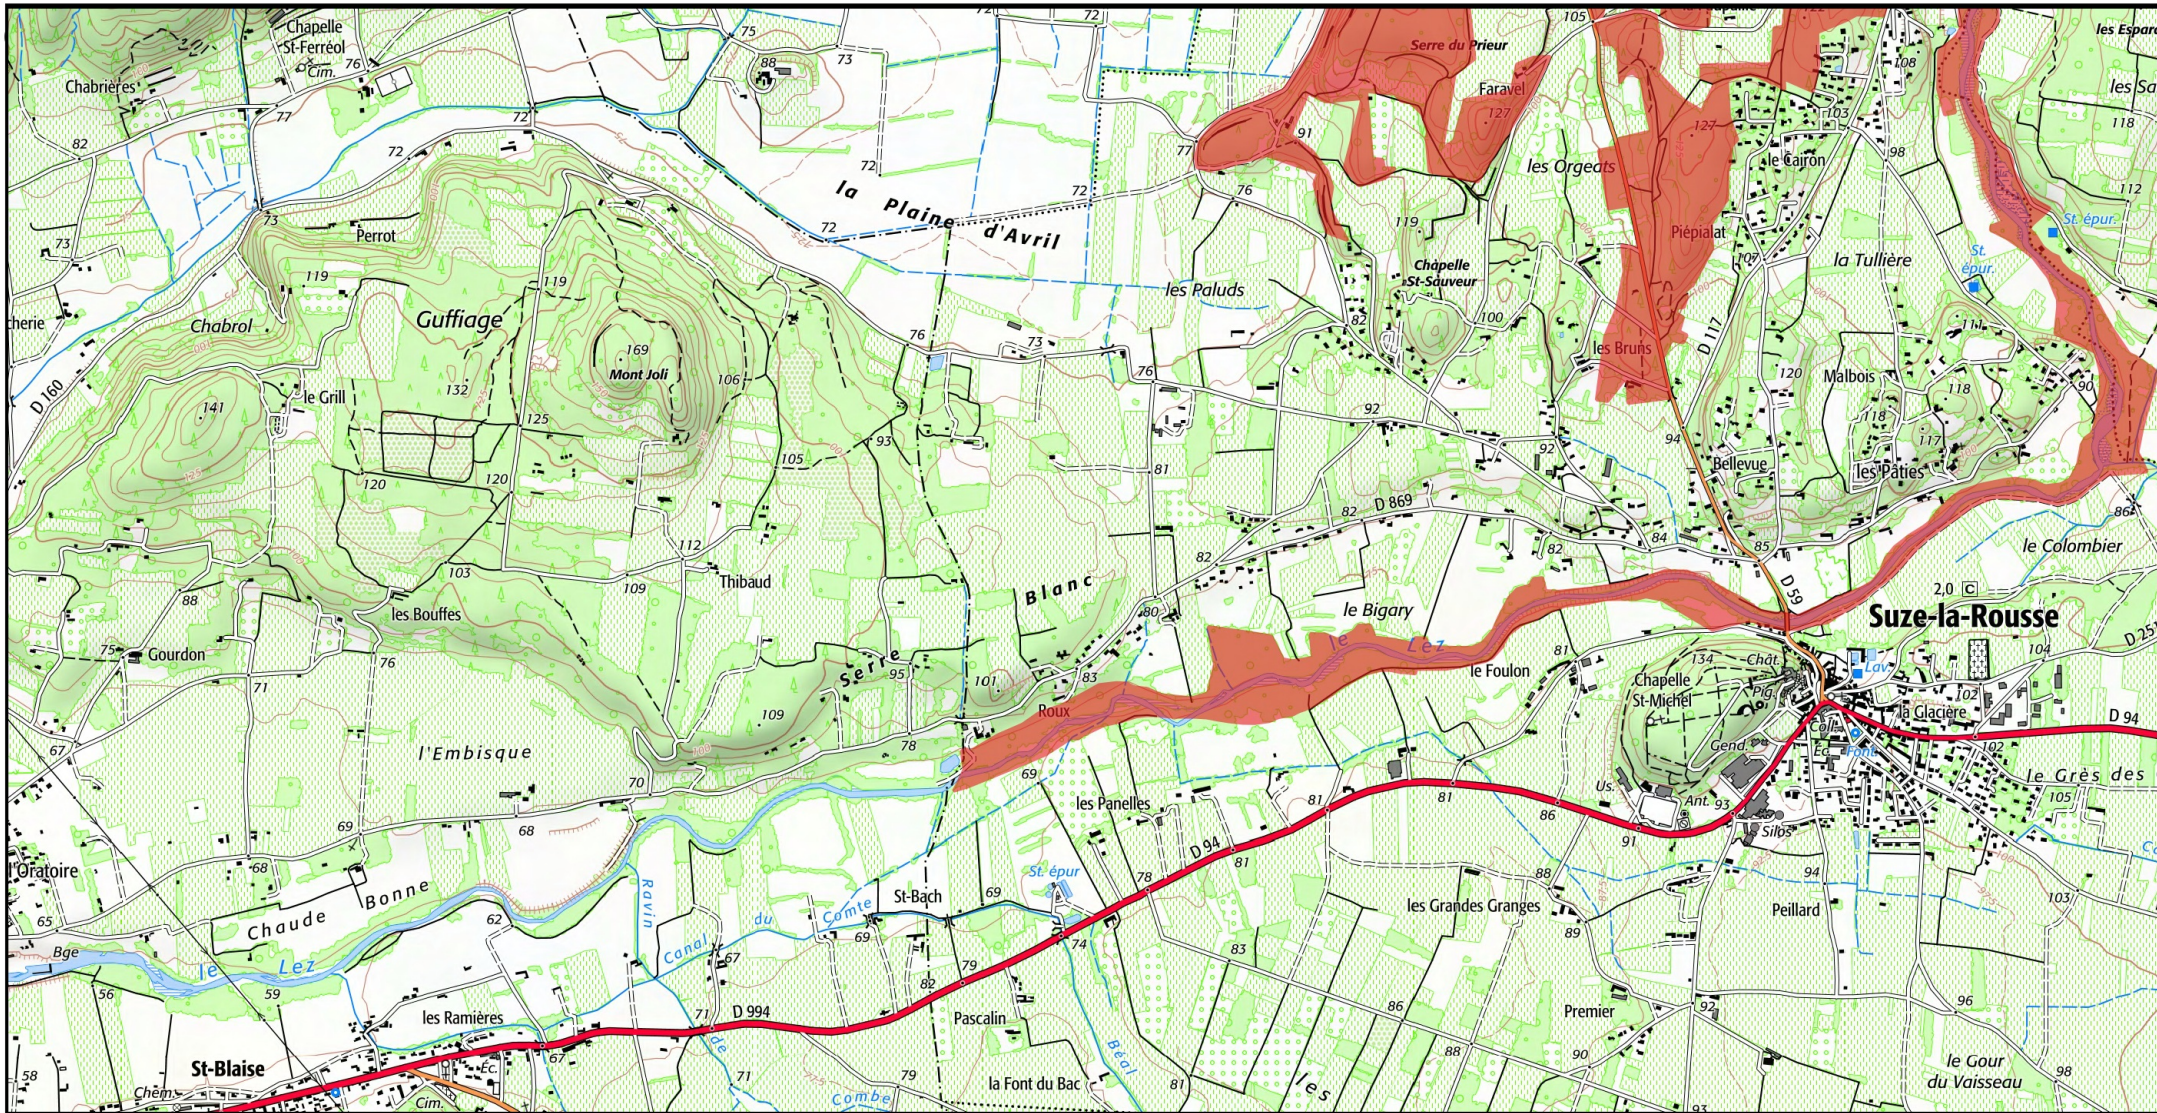

7/8

 Zone Spéciale de Conservation (ZSC)

Fond : Scan 25 IGN © - Données DREAL Auvergne-Rhône-Alpes 2021

Auteur : DREAL Auvergne-Rhône-Alpes 03-05-2021

1/25 000 ème

Site Natura 2000 : "SABLE DU TRICASTIN" - FR8201676

Département Drome, Région Auvergne-Rhône-Alpes

MINISTÈRE
DE LA TRANSITION
ÉCOLOGIQUE

Carte 8/8 au 1/25 000ème annexée à l'arrêté de modification de la zone spéciale de conservation (ZSC)

Liberté
Égalité
Fraternité