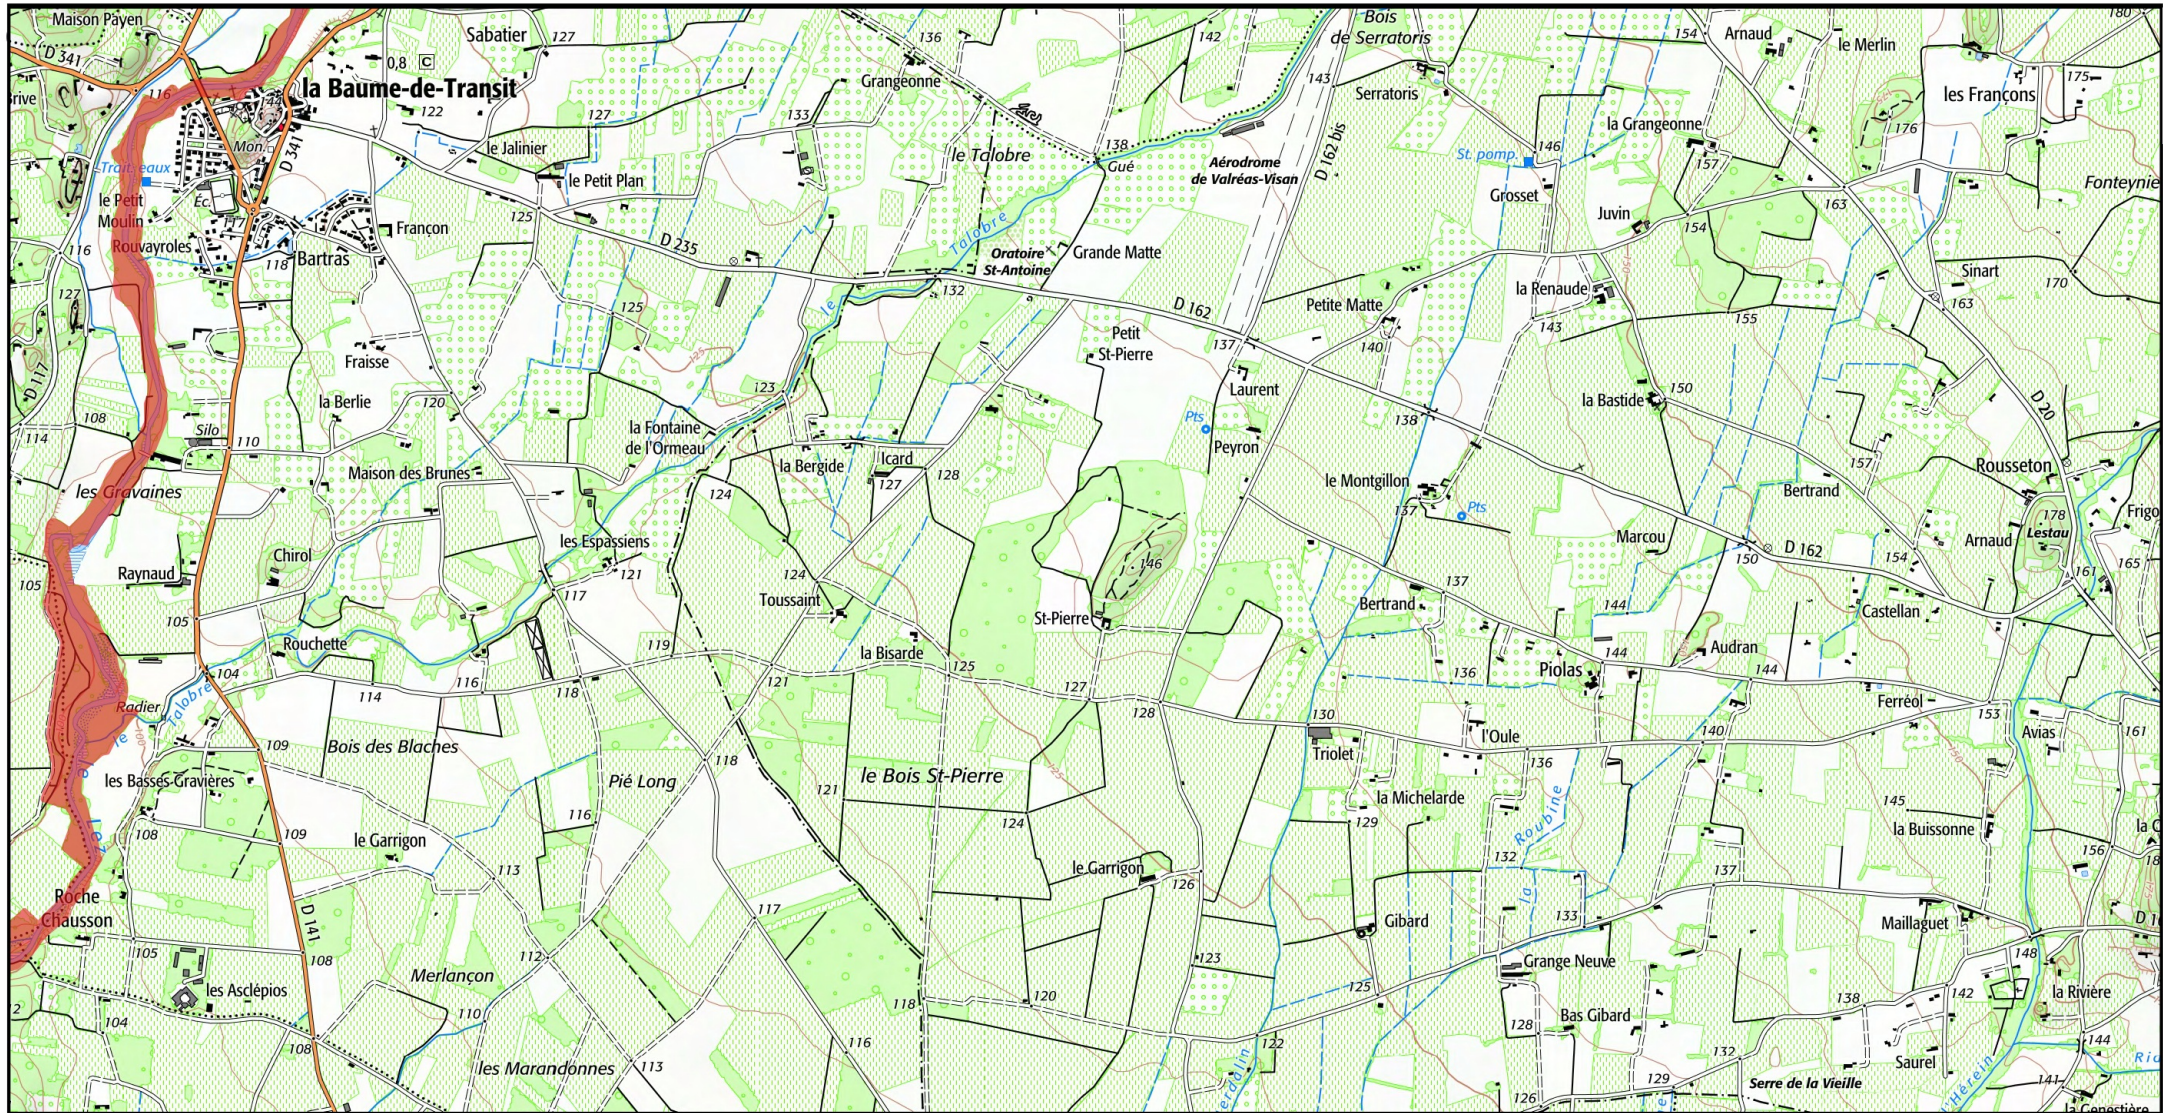

Site Natura 2000 : "SABLE DU TRICASTIN" - FR8201676

Département Drome, Région Auvergne-Rhône-Alpes

MINISTÈRE
DE LA TRANSITION
ÉCOLOGIQUE

Carte 7/8 au 1/25 000ème annexée à l'arrêté de modification de la zone spéciale de conservation (ZSC)

Liberté
Égalité
Fraternité

7/8

Zone Spéciale de Conservation (ZSC)

Fond : Scan 25 IGN © - Données DREAL Auvergne-Rhône-Alpes 2021

Auteur : DREAL Auvergne-Rhône-Alpes 03-05-2021

1/25 000 ème