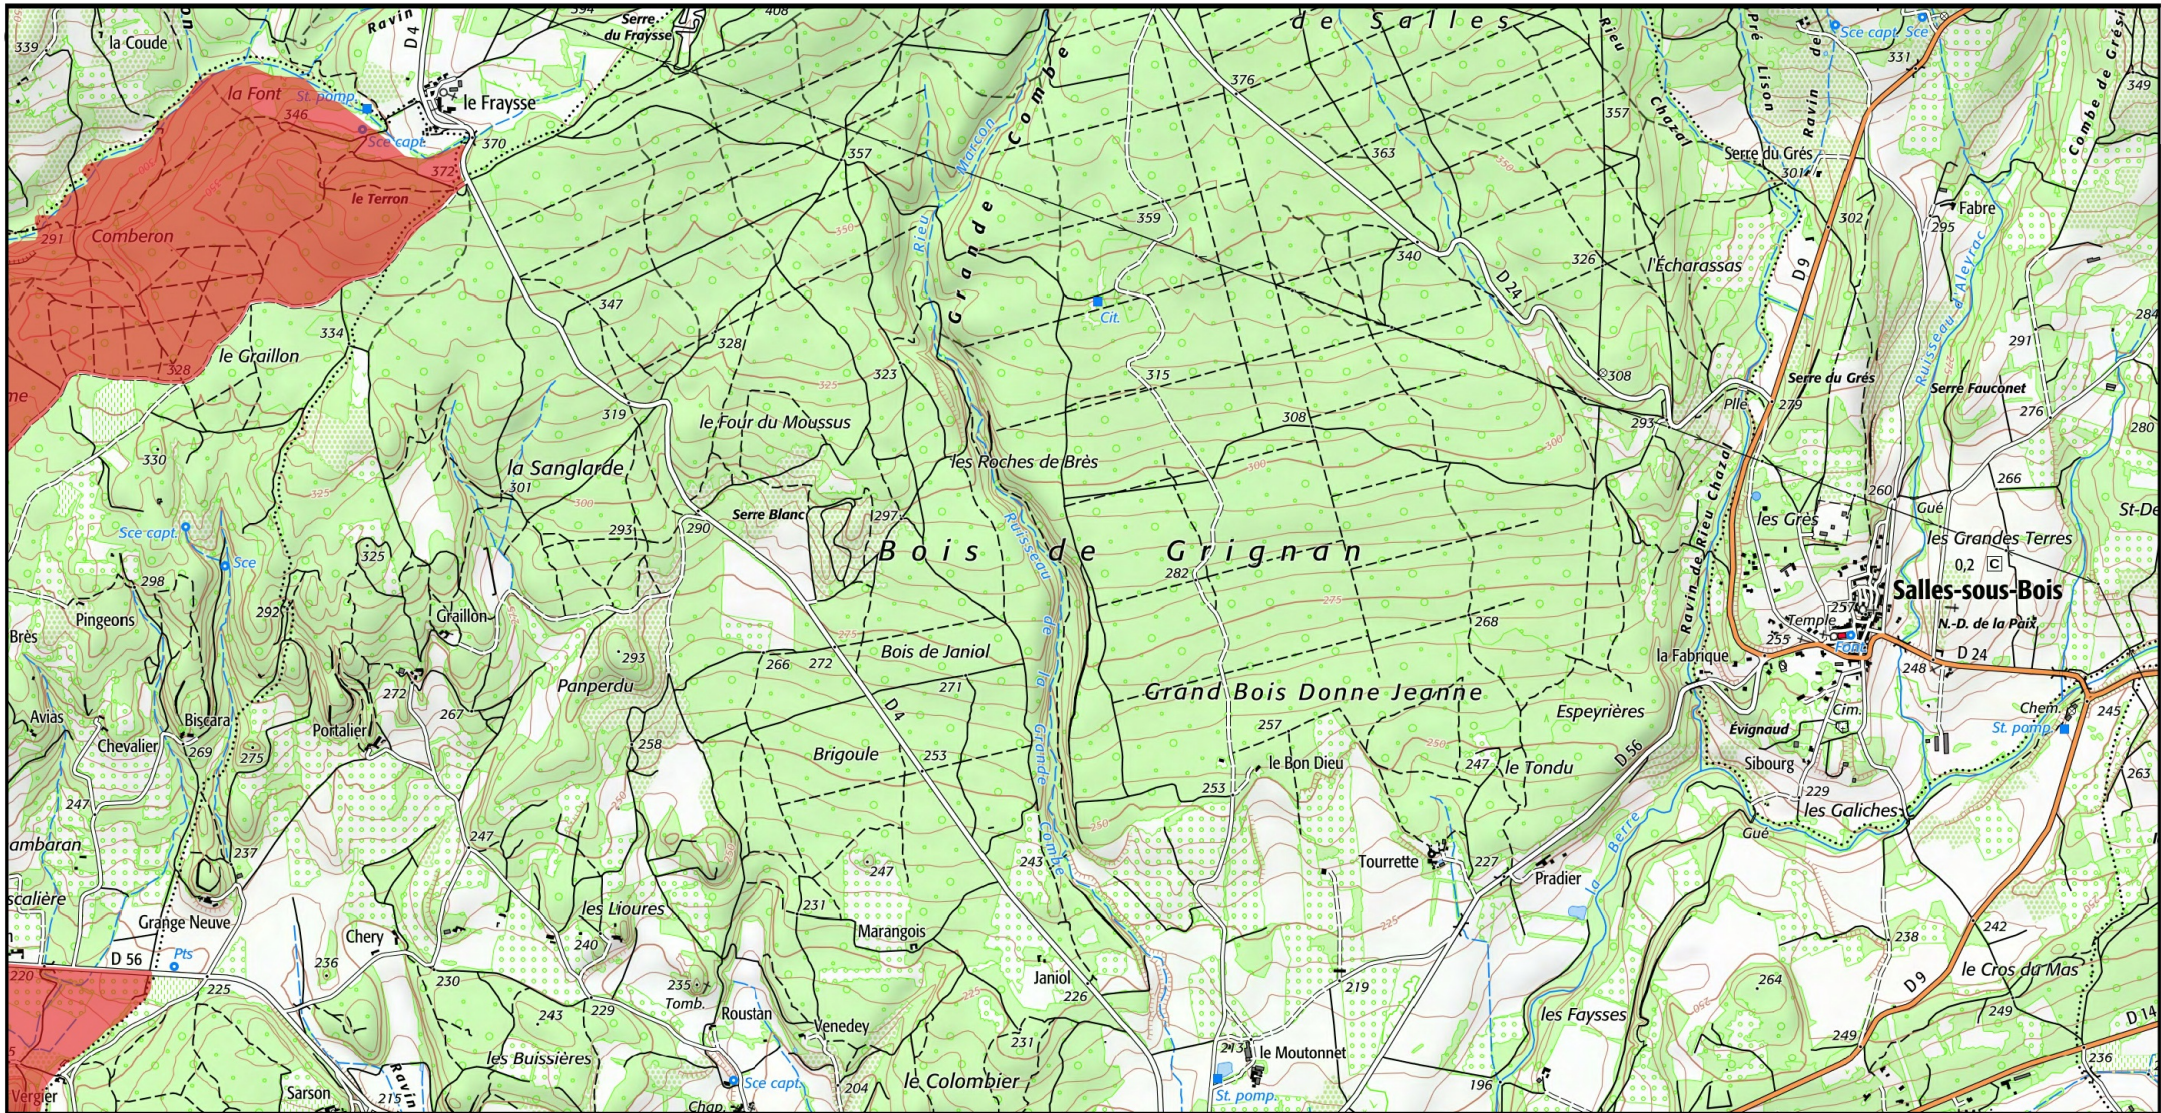

Site Natura 2000 : "SABLE DU TRICASTIN" - FR8201676

Département Drome, Région Auvergne-Rhône-Alpes

MINISTÈRE
DE LA TRANSITION
ÉCOLOGIQUE

Liberté
Égalité
Fraternité

Carte d'assemblage au 1/ 220 000ème et 8 cartes au 1/25 000ème annexées à l'arrêté de modification de la zone spéciale de conservation (ZSC)

signé le :

Zone Spéciale de Conservation (ZSC)

Fond : Scan régional IGN © - Données DREAL Auvergne-Rhône-Alpes 2021

1/220 000ème

Auteur : DREAL Auvergne-Rhône-Alpes 03-05-2021

 Zone Spéciale de Conservation (ZSC)

0 0,5 1 km

Fond : Scan 25 IGN © - Données DREAL Auvergne-Rhône-Alpes 2021

Auteur : DREAL Auvergne-Rhône-Alpes 03-05-2021

1/25 000 ème

 Zone Spéciale de Conservation (ZSC)

Site Natura 2000 : "SABLE DU TRICASTIN" - FR8201676