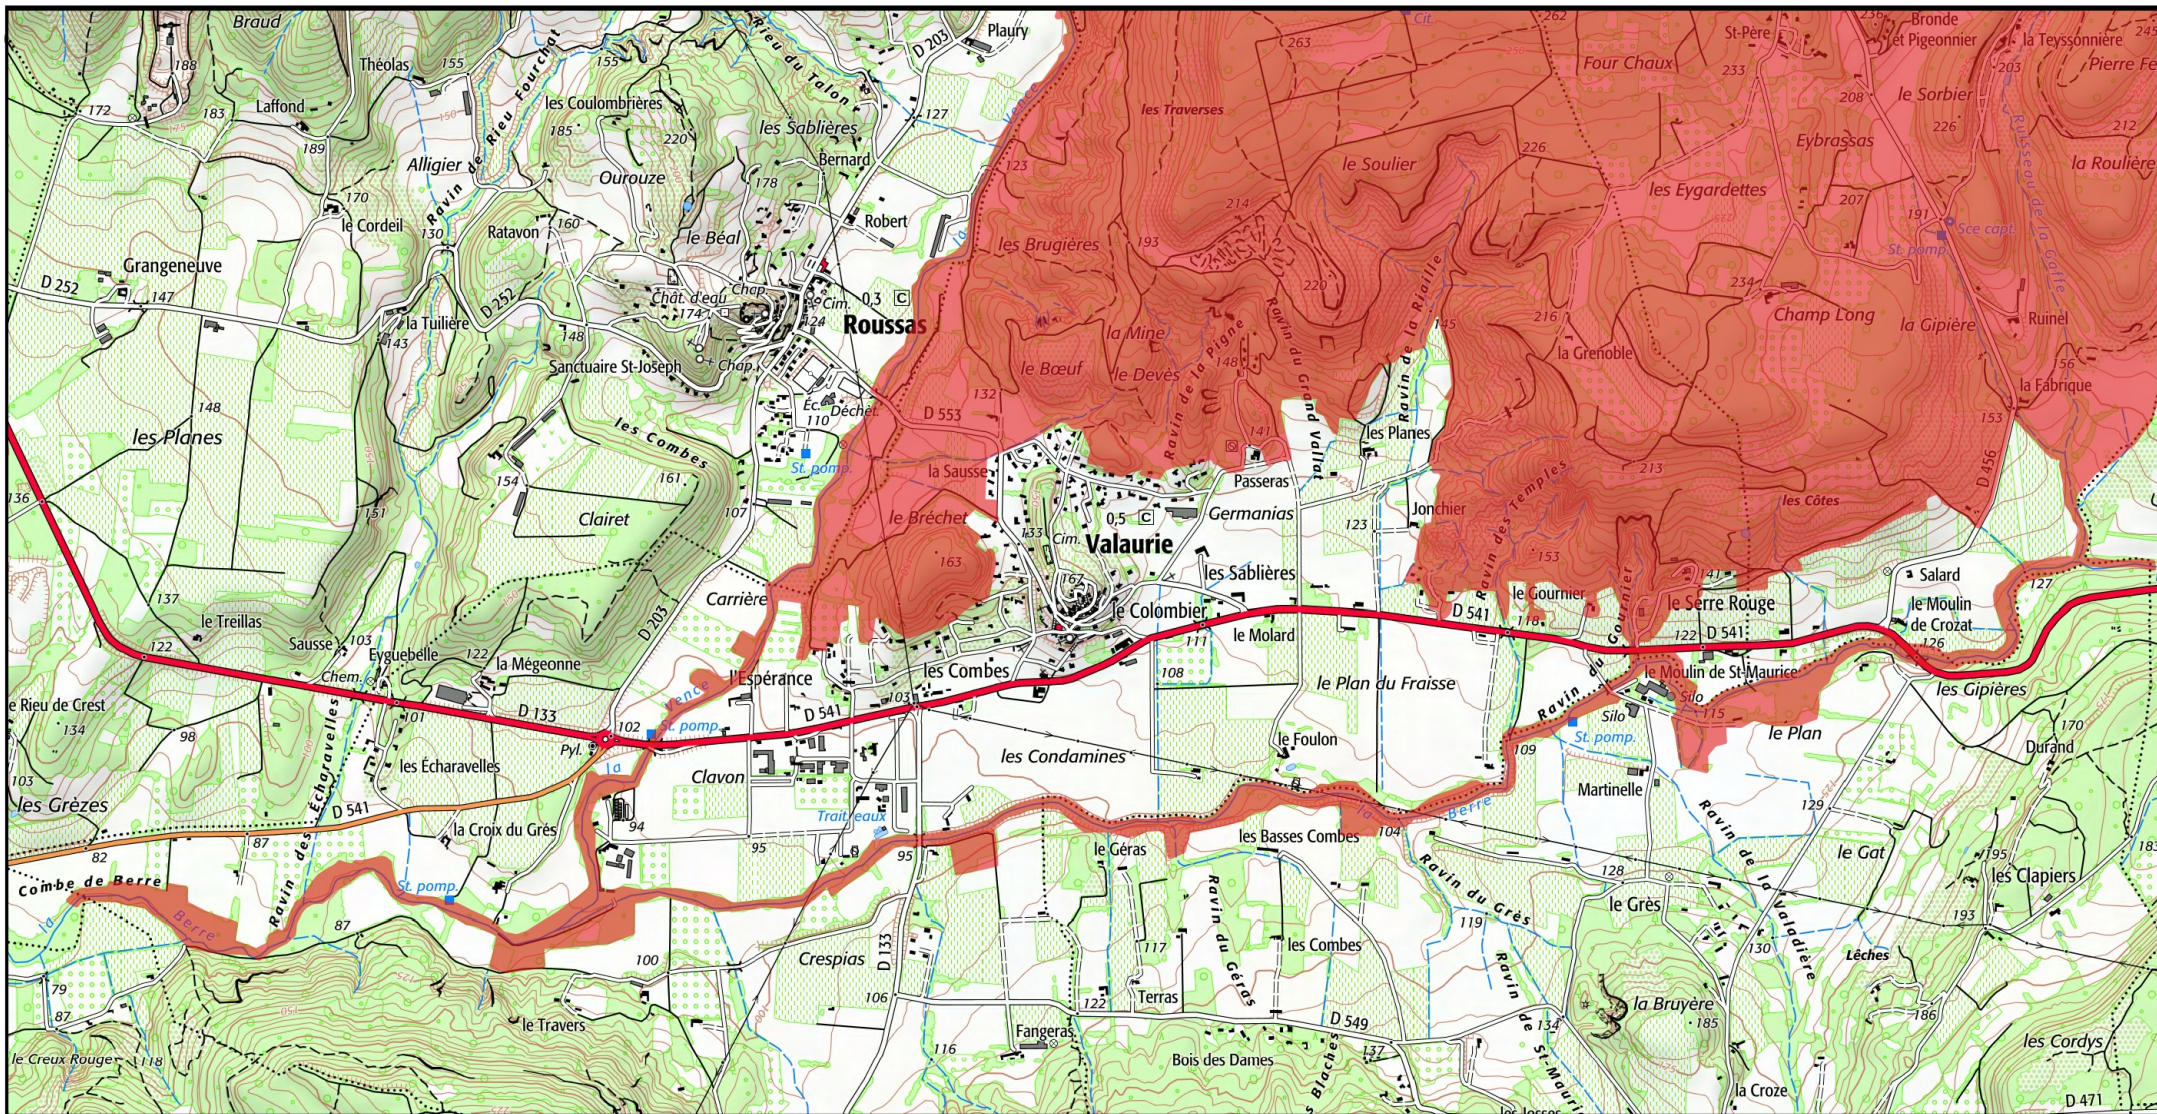

Site Natura 2000 : "SABLE DU TRICASTIN" - FR8201676

Département Drome, Région Auvergne-Rhône-Alpes

MINISTÈRE
DE LA TRANSITION
ÉCOLOGIQUE

Liberté
Égalité
Fraternité

Carte d'assemblage au 1/ 220 000ème et 8 cartes au 1/25 000ème annexées à l'arrêté de modification de la zone spéciale de conservation (ZSC)

0 0,5 1 km

Fond : Scan 25 IGN © - Données DREAL Auvergne-Rhône-Alpes 2021

Auteur : DREAL Auvergne-Rhône-Alpes 03-05-2021

1/25 000 ème

 Zone Spéciale de Conservation (ZSC)

Site Natura 2000 : "SABLE DU TRICASTIN" - FR8201676

Département Drome, Région Auvergne-Rhône-Alpes

MINISTÈRE
DE LA TRANSITION
ÉCOLOGIQUE

Carte 3/8 au 1/25 000ème annexée à l'arrêté de modification de la zone spéciale de conservation (ZSC)

Liberté
Égalité
Fraternité

Zone Spéciale de Conservation (ZSC)

Site Natura 2000 : "SABLE DU TRICASTIN" - FR8201676

Département Drome, Région Auvergne-Rhône-Alpes

MINISTÈRE
DE LA TRANSITION
ÉCOLOGIQUE

Carte 6/8 au 1/25 000ème annexée à l'arrêté de modification de la zone spéciale de conservation (ZSC)