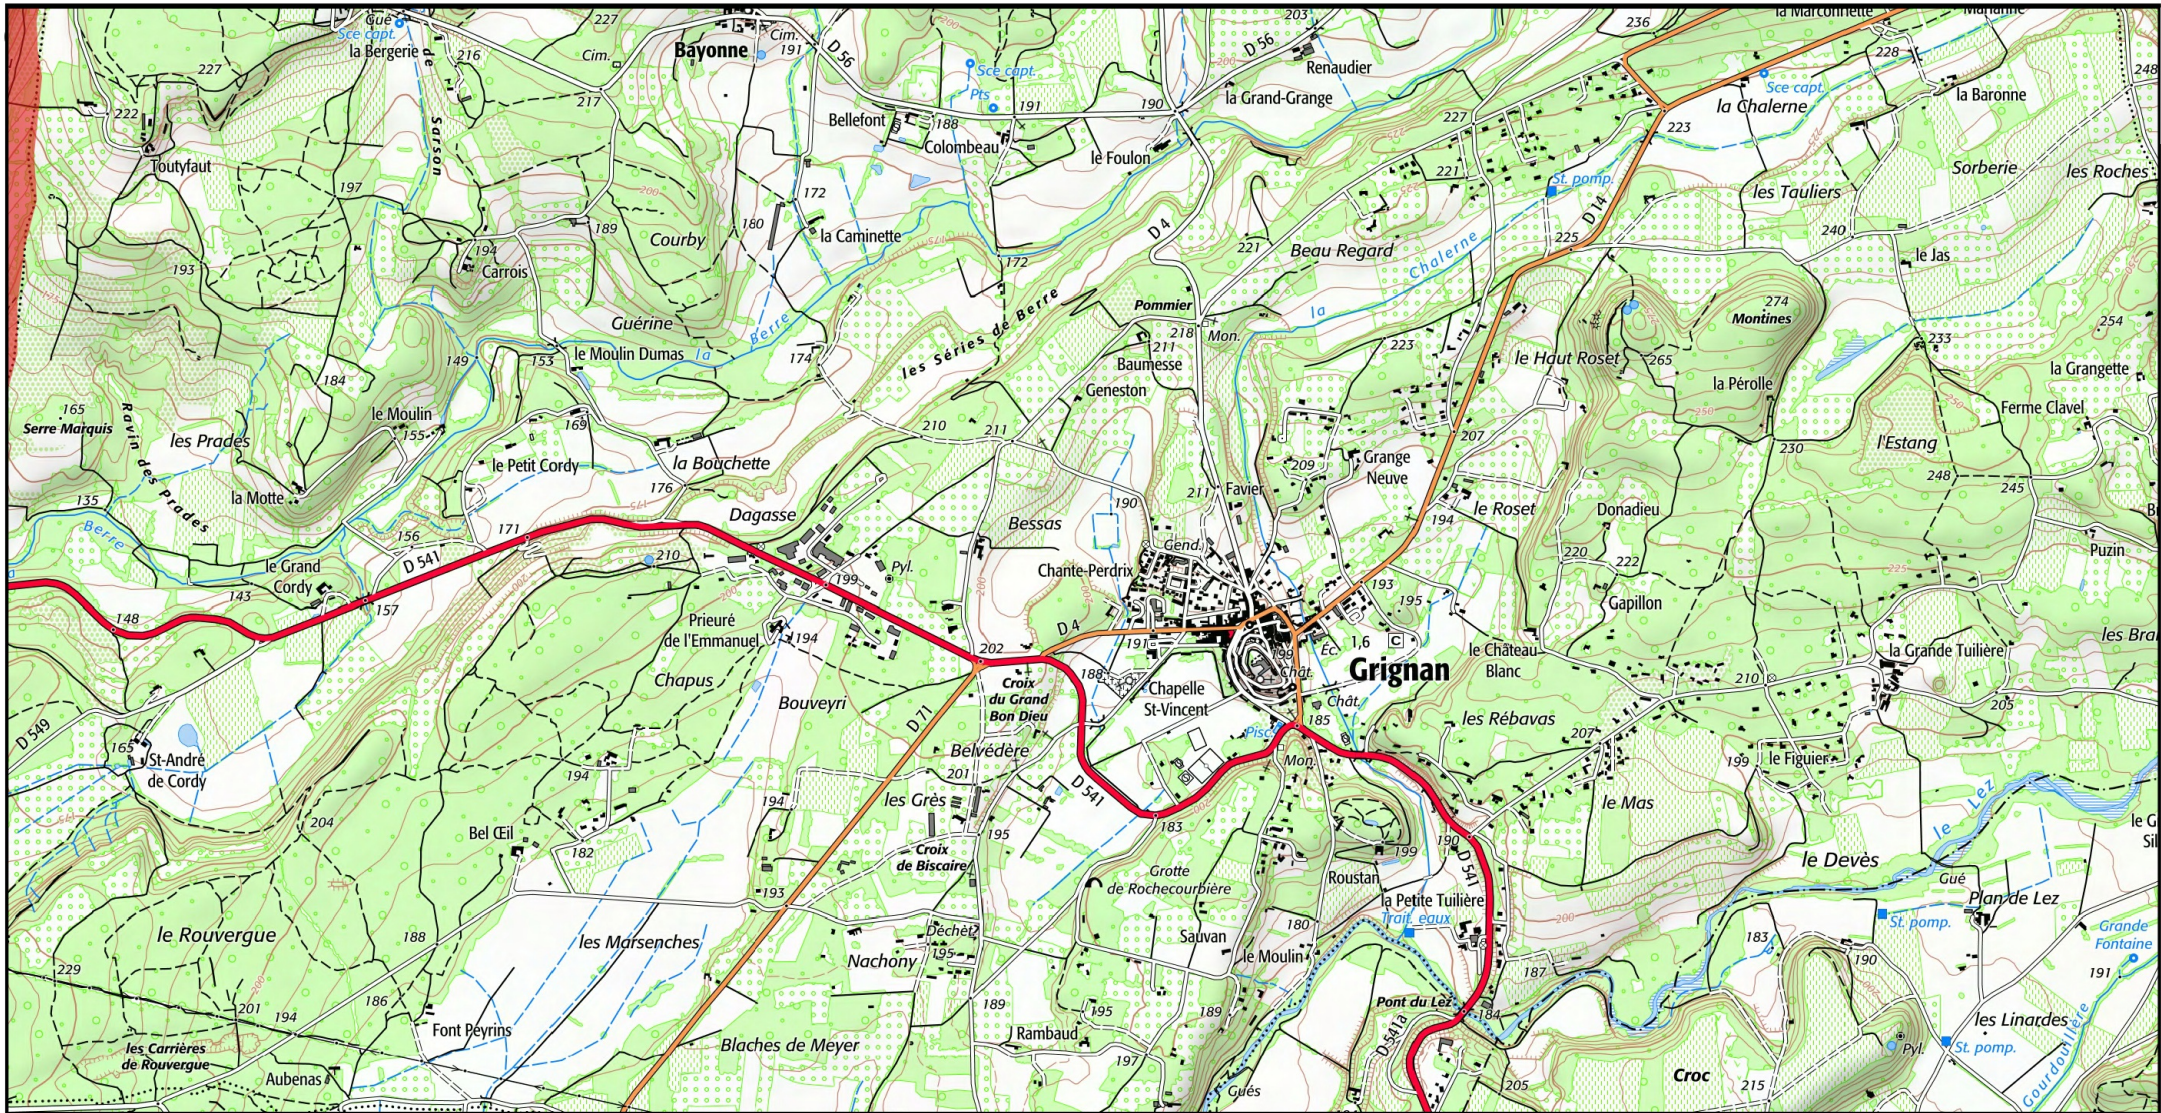

Zone Spéciale de Conservation (ZSC)

0 0,5 1 km