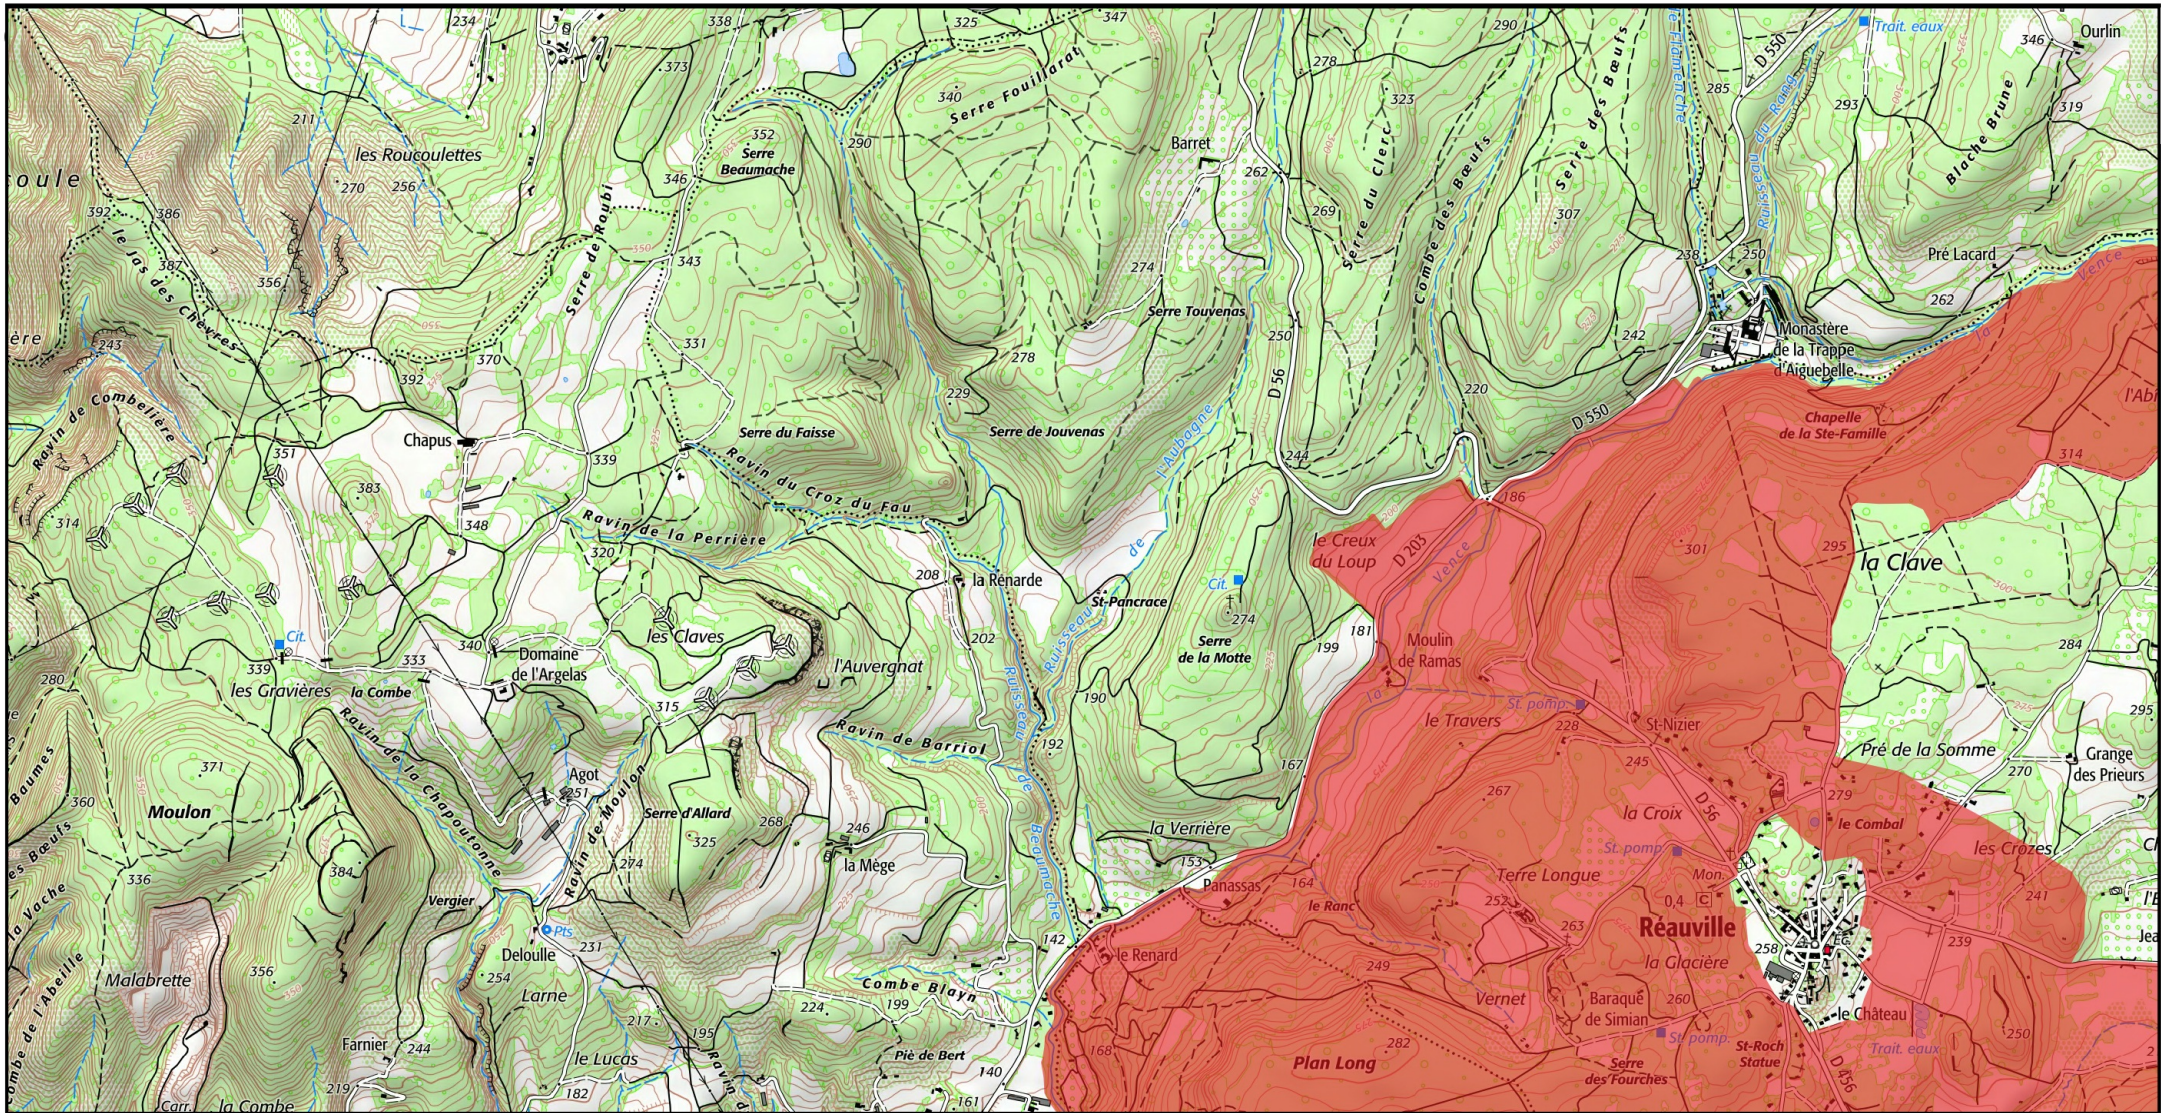

Site Natura 2000 : "SABLE DU TRICASTIN" - FR8201676

Département Drome, Région Auvergne-Rhône-Alpes

MINISTÈRE
DE LA TRANSITION
ÉCOLOGIQUE

Liberté
Égalité
Fraternité

Carte d'assemblage au 1/ 220 000ème et 8 cartes au 1/25 000ème annexées à l'arrêté de modification de la zone spéciale de conservation (ZSC)

signé le :

Zone Spéciale de Conservation (ZSC)

Fond : Scan régional IGN © - Données DREAL Auvergne-Rhône-Alpes 2021

1/220 000ème

Auteur : DREAL Auvergne-Rhône-Alpes 03-05-2021

 Zone Spéciale de Conservation (ZSC)

Département Drome, Région Auvergne-Rhône-Alpes

MINISTÈRE
DE LA TRANSITION
ÉCOLOGIQUE

Carte 3/8 au 1/25 000ème annexée à l'arrêté de modification de la zone spéciale de conservation (ZSC)

Liberté
Égalité
Fraternité

Zone Spéciale de Conservation (ZSC)

Site Natura 2000 : "SABLE DU TRICASTIN" - FR8201676

Département Drome, Région Auvergne-Rhône-Alpes

MINISTÈRE
DE LA TRANSITION
ÉCOLOGIQUE

Carte 6/8 au 1/25 000ème annexée à l'arrêté de modification de la zone spéciale de conservation (ZSC)