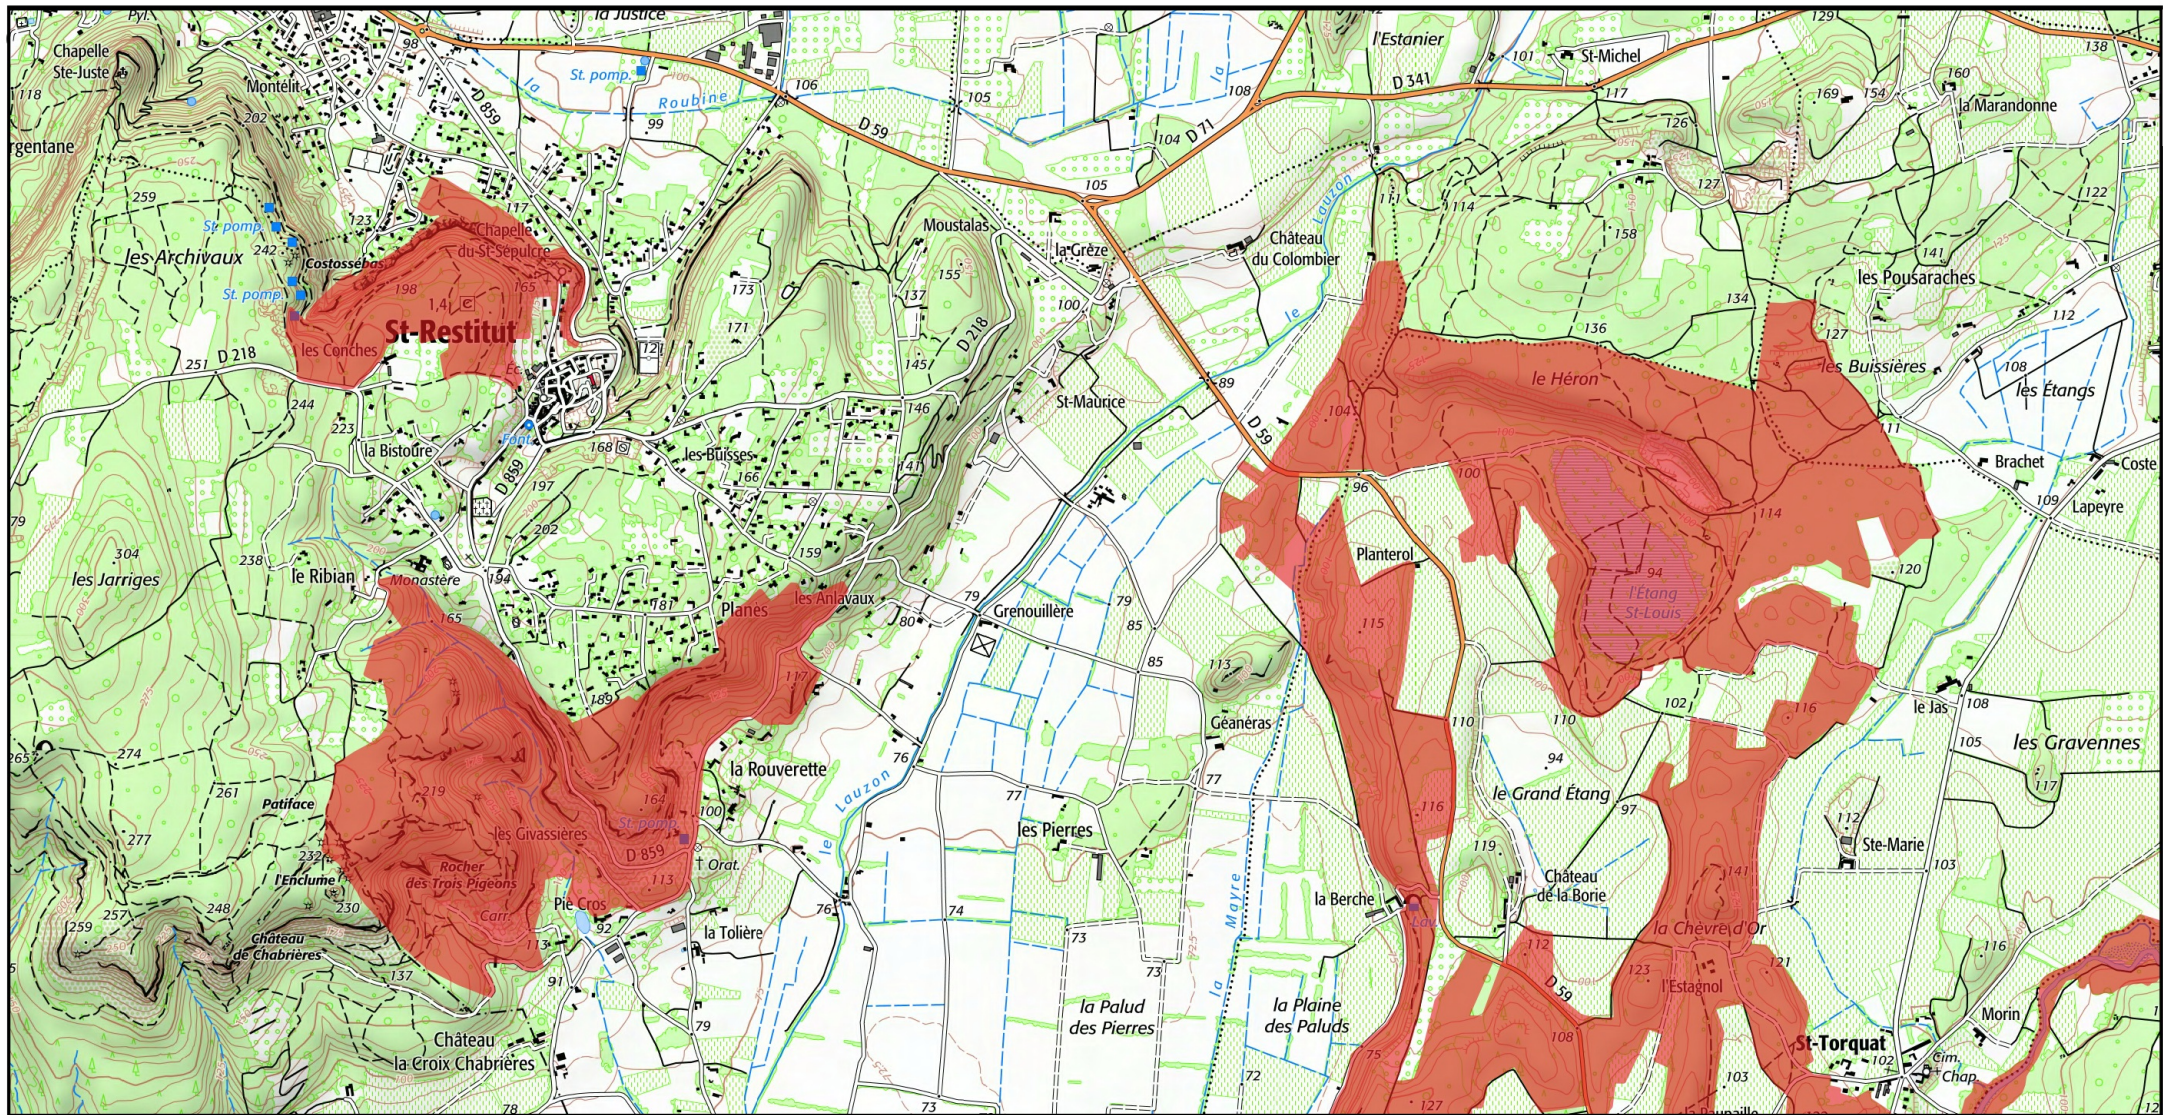

Zone Spéciale de Conservation (ZSC)

Site Natura 2000 : "SABLE DU TRICASTIN" - FR8201676

Département Drome, Région Auvergne-Rhône-Alpes

MINISTÈRE
DE LA TRANSITION
ÉCOLOGIQUE

Carte 6/8 au 1/25 000ème annexée à l'arrêté de modification de la zone spéciale de conservation (ZSC)

Liberté
Égalité
Fraternité

6/8

 Zone Spéciale de Conservation (ZSC)

Fond : Scan 25 IGN © - Données DREAL Auvergne-Rhône-Alpes 2021

Auteur : DREAL Auvergne-Rhône-Alpes 03-05-2021

1/25 000 ème

Site Natura 2000 : "SABLE DU TRICASTIN" - FR8201676